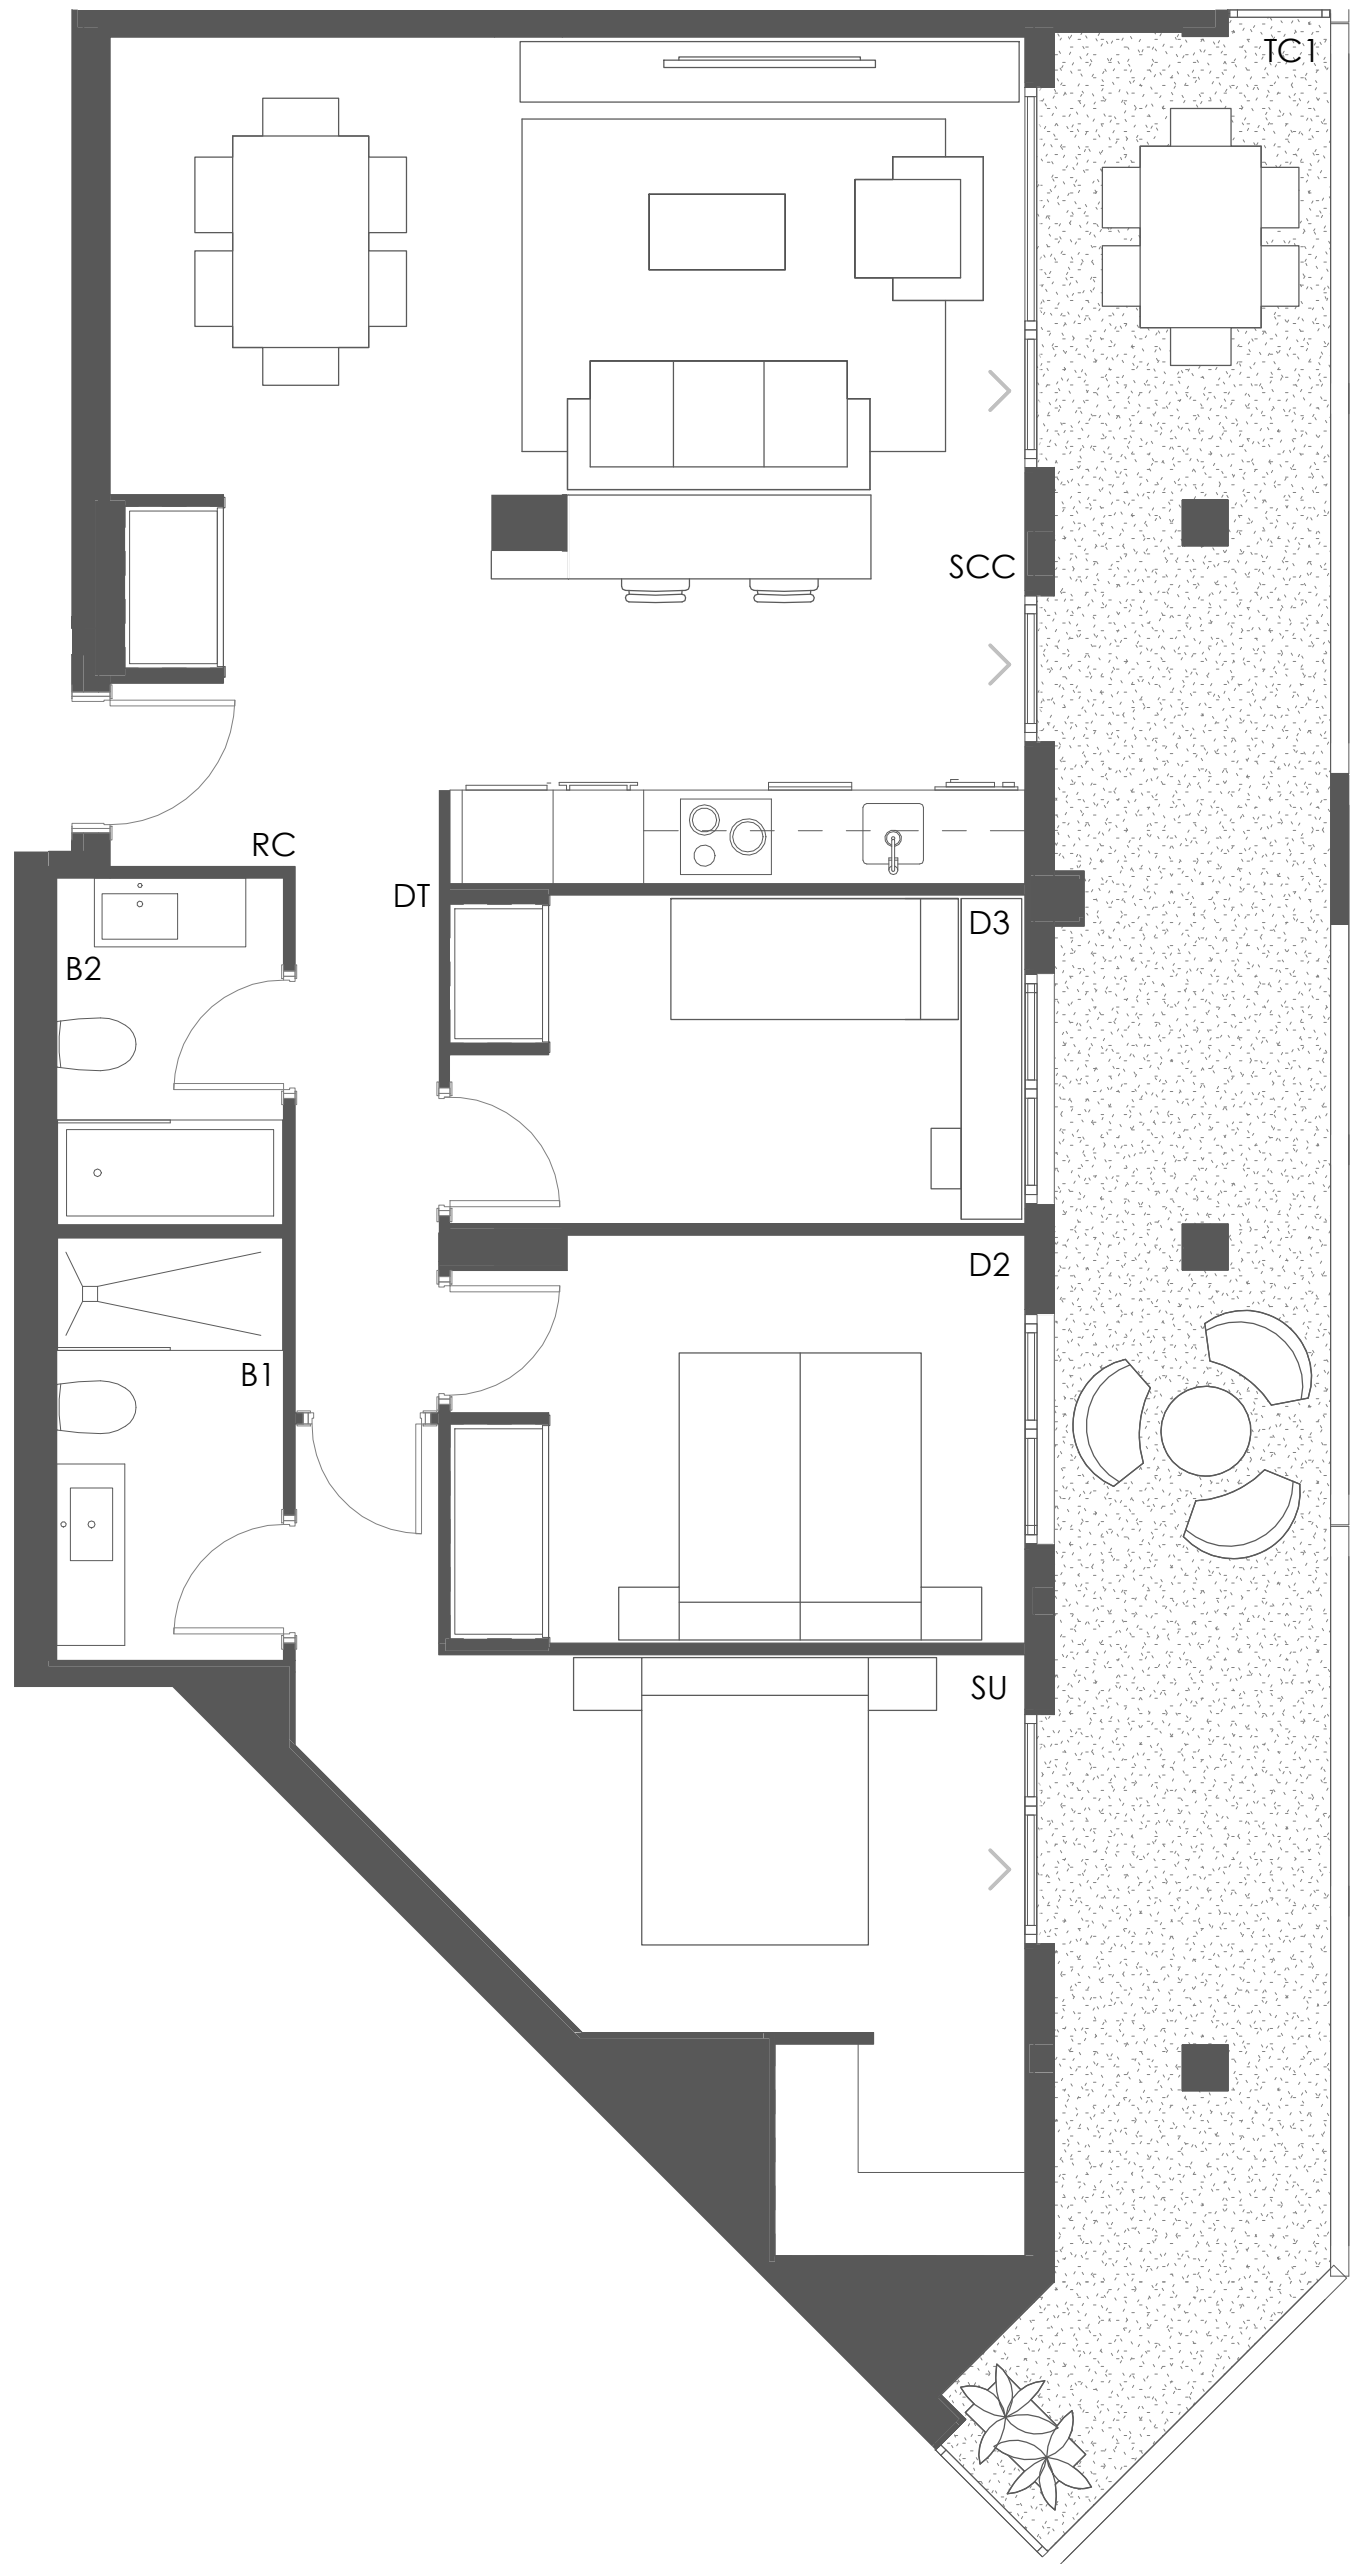

SUPERFICIE ÚTIL CERRADA

RECIBIDOR	4,10 m ²
SALÓN COCINA	28,45 m ²
DISTRIBUIDOR	3,00 m ²
BAÑO 1	4,00 m ²
BAÑO 2	3,60 m ²
SUITE	14,10 m ²
DORMITORIO 2	10,00 m ²
DORMITORIO 3	8,00 m ²

TOTAL S.CERRADA (A) 75,25 m²

SUPERFICIE ÚTIL TERRAZAS

TERRAZA CUBIERTA 1	29,10 m ²
--------------------	----------------------

TOTAL S.ABIERTA (B) 29,10 m²

SUPERFICIE ÚTIL TOTAL

TOTAL (A+B) 104,35 m²

AQUABRISA HOMES

OPCIÓN DISEÑO SALÓN-COCINA DIÁFANO